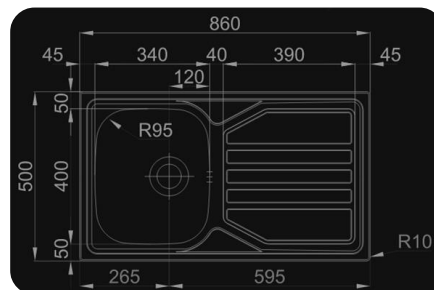

#### DETALHES TÉCNICOS

Medida Externa: 1200x500mm

Móvel: 800mm

Medida da Cuba: 340x400/340x400mm

Acabamentos:

Profundidade: 150mm

#### DETALHES TÉCNICOS

Medida Externa: 860x500mm

Móvel: 450mm

Medida da Cuba: 340x400mm

Acabamentos:

Profundidade: 160mm

**GRUPO 5.3. Lava Louças**
**1.505.248.051 - Lava Louça Okio Line 85 Flat 860x435mm Não polido**
**1.505.248.052 - Lava Louça Okio Line 85 Flat 860x435mm**

**DETALHES TÉCNICOS**

 Medida Externa: **860x435mm**

 Móvel: **450mm**

 Medida da Cuba: **340x370mm**

 Acabamentos:  

 Profundidade: **140mm**
**1.204.128.006 - Fechadura c/lingueta p/vidro cromado 233.42.600 hfl**

**DETALHES TÉCNICOS**

 Medida Externa: **860x435mm**

 Móvel: **450mm**

 Medida da Cuba: **340x370mm**

 Acabamentos: 

 Profundidade: **145mm**