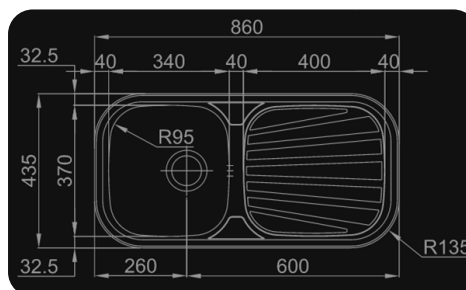

#### DETALHES TÉCNICOS

Medida Externa: 1200x500mm

Móvel: 800mm

Medida da Cuba: 340x400/340x400mm

Acabamentos:

Profundidade: 150mm

#### DETALHES TÉCNICOS

Medida Externa: 860x500mm

Móvel: 450mm

Medida da Cuba: 340x400mm

Acabamentos:

Profundidade: 160mm

**GRUPO 5.3. Lava Louças**
**1.505.248.051 - Lava Louça Okio Line 85 Flat 860x435mm Não polido**
**1.505.248.052 - Lava Louça Okio Line 85 Flat 860x435mm**

**DETALHES TÉCNICOS**

 Medida Externa: **860x435mm**

 Móvel: **450mm**

 Medida da Cuba: **340x370mm**

 Acabamentos:  

 Profundidade: **140mm**
**1.204.128.006 - Fechadura c/lingueta p/vidro cromado 233.42.600 hfl**

**DETALHES TÉCNICOS**

 Medida Externa: **860x435mm**

 Móvel: **450mm**

 Medida da Cuba: **340x370mm**

 Acabamentos: 

 Profundidade: **145mm**