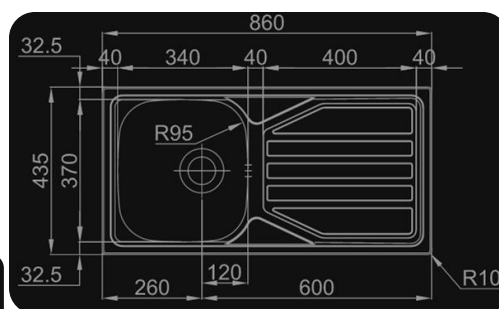

#### DETALHES TÉCNICOS

Medida Externa: 1200x500mm

Móvel: 800mm

Medida da Cuba: 340x400/340x400mm

Acabamentos:

Profundidade: 150mm

#### DETALHES TÉCNICOS

Medida Externa: 860x500mm

Móvel: 450mm

Medida da Cuba: 340x400mm

Acabamentos:

Profundidade: 160mm

**GRUPO 5.3. Lava Louças**
**1.505.248.051 - Lava Louça Okio Line 85 Flat 860x435mm Não polido**
**1.505.248.052 - Lava Louça Okio Line 85 Flat 860x435mm**

**DETALHES TÉCNICOS**

 Medida Externa: **860x435mm**

 Móvel: **450mm**

 Medida da Cuba: **340x370mm**

 Acabamentos:  

 Profundidade: **140mm**
**1.204.128.006 - Fechadura c/lingueta p/vidro cromado 233.42.600 hfl**

**DETALHES TÉCNICOS**

 Medida Externa: **860x435mm**

 Móvel: **450mm**

 Medida da Cuba: **340x370mm**

 Acabamentos: 

 Profundidade: **145mm**