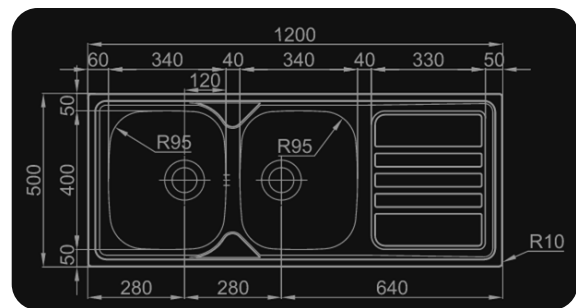

#### DETALHES TÉCNICOS

Medida Externa: 1000x500mm

Móvel: 450mm

Medida da Cuba: 340x400mm

Acabamentos:

Profundidade: 160mm

#### DETALHES TÉCNICOS

Medida Externa: 1200x500mm

Móvel: 800mm

Medida da Cuba: 340x400/340x400mm

Acabamentos:

Profundidade: 150mm

**DETALHES TÉCNICOS**

 Medida Externa: **860x435mm**

 Móvel: **450mm**

 Medida da Cuba: **340x370mm**

 Acabamentos:  

 Profundidade: **140mm**
**1.204.128.006 - Fechadura c/lingueta p/vidro cromado 233.42.600 hfl**

**DETALHES TÉCNICOS**

 Medida Externa: **860x435mm**

 Móvel: **450mm**

 Medida da Cuba: **340x370mm**

 Acabamentos: 

 Profundidade: **145mm**