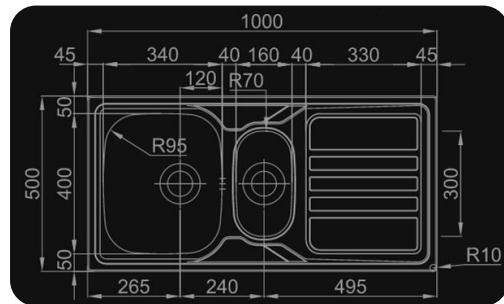

#### DETALHES TÉCNICOS

Medida Externa: 1000x500mm

Móvel: 600mm

Medida da Cuba: 340x400/160x300mm

Acabamentos:

Profundidade: 160/90mm

#### DETALHES TÉCNICOS

Medida Externa: 1000x500mm

Móvel: 450mm

Medida da Cuba: 340x400mm

Acabamentos:

Profundidade: 160mm

**DETALHES TÉCNICOS**

 Medida Externa: **860x435mm**

 Móvel: **450mm**

 Medida da Cuba: **340x370mm**

 Acabamentos:  

 Profundidade: **140mm**
**1.204.128.006 - Fechadura c/lingueta p/vidro cromado 233.42.600 hfl**

**DETALHES TÉCNICOS**

 Medida Externa: **860x435mm**

 Móvel: **450mm**

 Medida da Cuba: **340x370mm**

 Acabamentos: 

 Profundidade: **145mm**