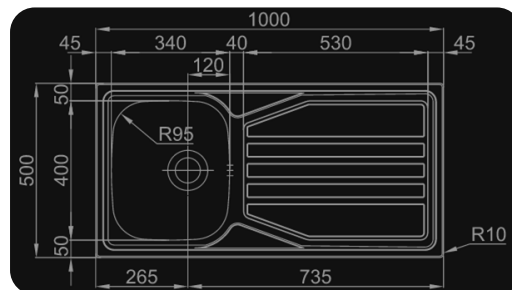

#### DETALHES TÉCNICOS

Medida Externa: 1000x500mm

Móvel: 600mm

Medida da Cuba: 340x400/160x300mm

Acabamentos:

Profundidade: 160/90mm

#### DETALHES TÉCNICOS

Medida Externa: 1000x500mm

Móvel: 450mm

Medida da Cuba: 340x400mm

Acabamentos:

Profundidade: 160mm

**DETALHES TÉCNICOS**

 Medida Externa: **860x435mm**

 Móvel: **450mm**

 Medida da Cuba: **340x370mm**

 Acabamentos:  

 Profundidade: **140mm**
**1.204.128.006 - Fechadura c/lingueta p/vidro cromado 233.42.600 hfl**

**DETALHES TÉCNICOS**

 Medida Externa: **860x435mm**

 Móvel: **450mm**

 Medida da Cuba: **340x370mm**

 Acabamentos: 

 Profundidade: **145mm**