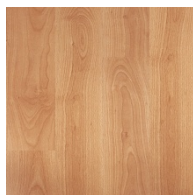

A quick- Step tem o pavimento certo para qualquer interior.

Placas e ladrilhos.

Placas largas e pequenas. O moderno e o tradicional.

A nossa gama de oferta é ideal para todas as divisões da sua casa.

Cerejeira  
Natural  
Envernizada

Faia  
Envernizada

Carvalho  
Natural  
Envernizado

**variações:**

com 4 arestas biseladas (Perspective UF1307)

com 2 arestas biseladas (Perspective UL1307)

1 caixa = 8 tábuas = 1.7222 m<sup>2</sup>

Comprimento: 138.0 cm - Largura: 15.6 cm

Espessura: 8 mm

- Formato elegante em tábuas
- Ampla variedade de cores naturais (claras/escuras) por padrão
- A maioria dos decors está disponível com e sem juntas
- As juntas conferem profundidade à divisão
- Rápido e fácil de colocar você mesmo com o Uniclío®