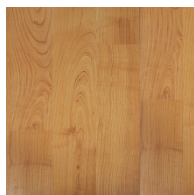

A quick- Step tem o pavimento certo para qualquer interior.

Placas e ladrilhos.

Placas largas e pequenas. O moderno e o tradicional.

A nossa gama de oferta é ideal para todas as divisões da sua casa.

Cerejeira  
Natural  
Envernizada

Faia  
Envernizada

Carvalho  
Natural  
Envernizado

**variações:**

com 4 arestas biseladas (Perspective UF1307)

com 2 arestas biseladas (Perspective UL1307)

1 caixa = 8 tábuas = 1.7222 m<sup>2</sup>

Comprimento: 138.0 cm - Largura: 15.6 cm

Espessura: 8 mm

- Formato elegante em tábuas
- Ampla variedade de cores naturais (claras/escuras) por padrão
- A maioria dos decors está disponível com e sem juntas
- As juntas conferem profundidade à divisão
- Rápido e fácil de colocar você mesmo com o Uniclío®